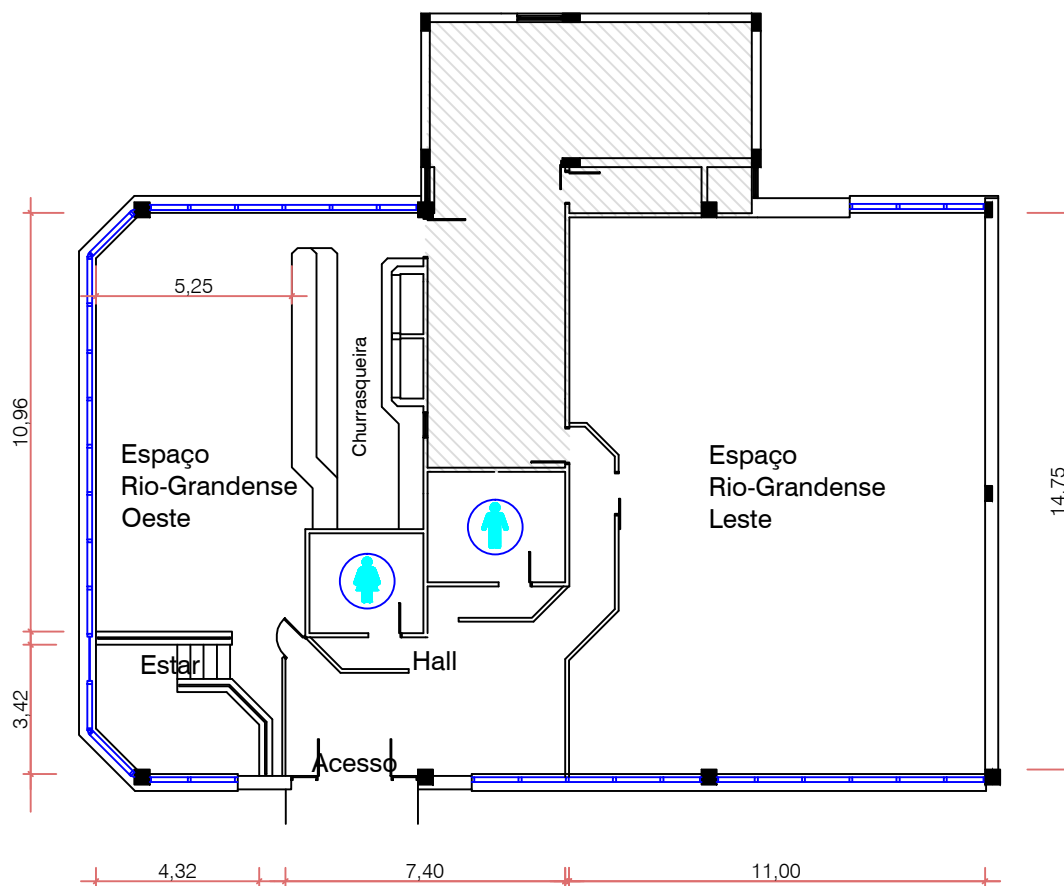

Centro de Eventos FIERGS

Espaço Rio-Grandense Oeste e Leste

Áreas

- Espaço Rio-Grandense Oeste: 104,81m²
- Espaço Rio-Grandense Leste: 155,32m²
- Hall: 32,80m²

Pé-direito: 2,66m

Legenda

-  Sanitários
-  Acesso restrito