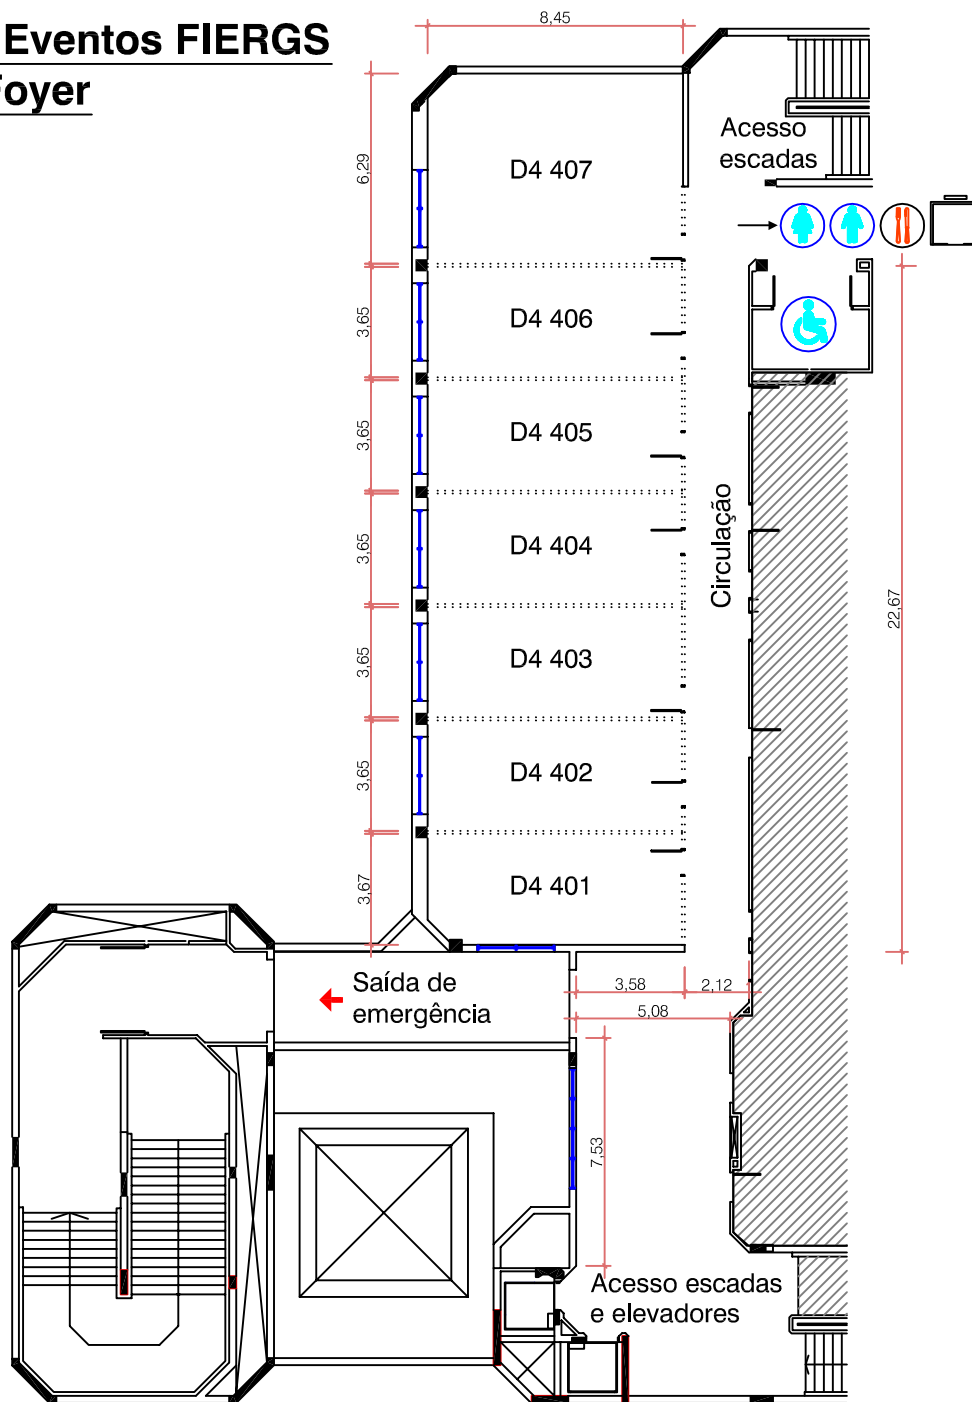

Centro de Eventos FIERGS

D4 400 e Foyer

Áreas

- D4 401: 30,45m²
- D4 402: 30,66m²
- D4 403: 30,66m²
- D4 404: 30,66m²
- D4 405: 30,66m²
- D4 406: 30,66m²
- D4 407: 52,66m²
- Circulação: 137,05m²

Área total: 373,46m²

Pé-direito: 2,66m²

Legenda

- Divisória: espessura 10cm
- Acesso restrito
- Sanitários especiais
- Sanitários
- Copa
- Elevador de carga