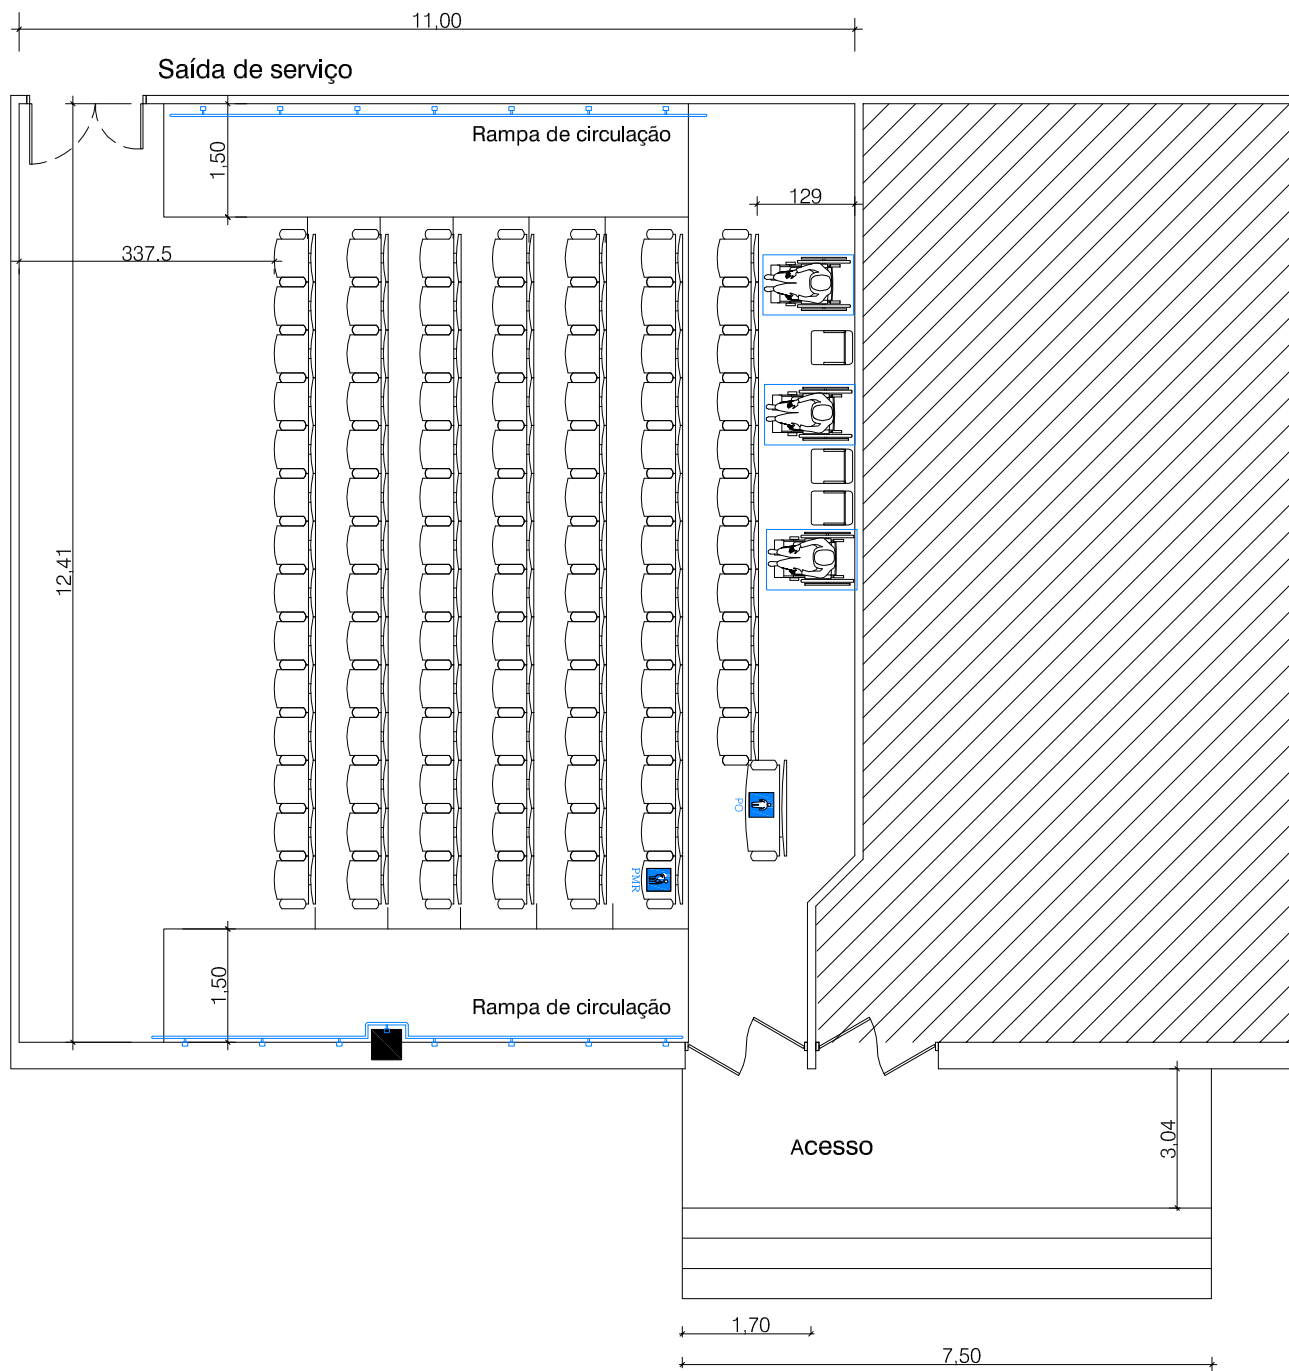

## D1 100

Área: 135,90m<sup>2</sup>  
Pé-direito: superior- 2,60m  
inferior- 3,25m  
Platéia: 96 poltronas

### Legenda:

 Acesso restrito