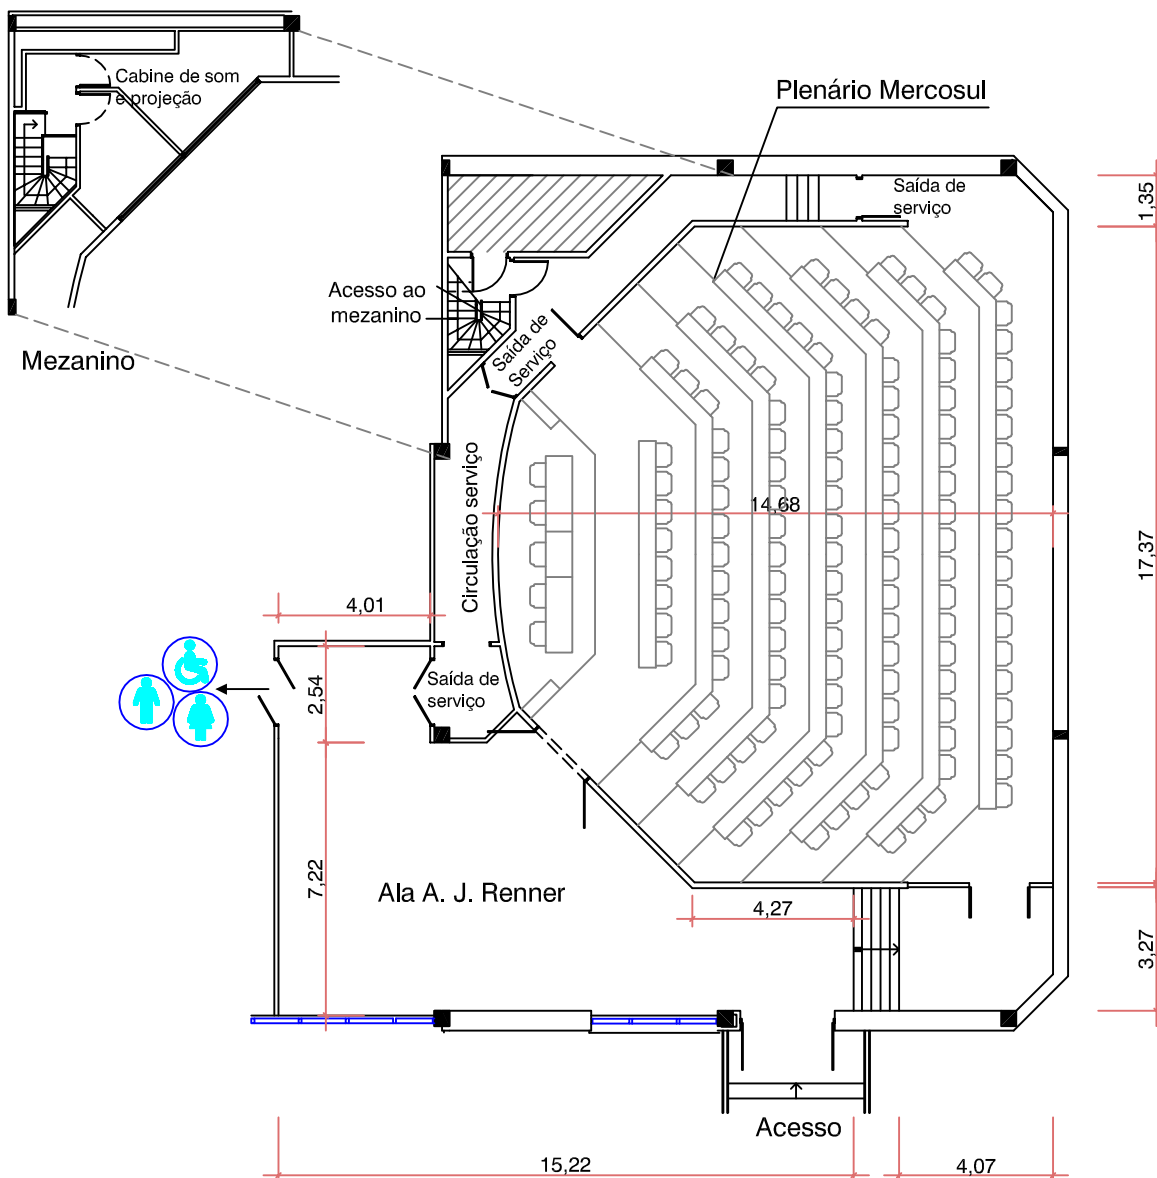

Centro de Eventos FIERGS

Plenário Mercosul

Áreas

- Ala A.J. Renner: 112,70m²
- Plenário Mercosul: 232,77m²
- Mezanino: 18,95m²
- Circulação serviço: 36,79m²
- Total Plenário: 288,51m²

Total Geral: 401,21m²

Pé-direito:

- Plenário Mercosul:
 - superior: 3,50m
 - inferior: 4,50m
- Ala A. J. Renner:
 - superior: 3,50m
 - inferior: 3,00m

Legenda

Acesso restrito

Sanitários